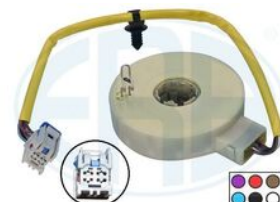

Number of connectors: 3, Number of Holes: 2

<b>450043</b>	Steering Angle Sensor	<b>OPEL</b> 131 535 53*, 931 924 07*, 931 924 08*	<b>OPEL</b> MERIVA
---------------	-----------------------	--	-----------------------